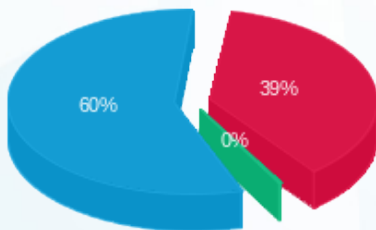

10/03/21 תאריך הפקה:
28/02/21 תאריך קריאה נוכחית:
01/01/21 תאריך קריאה קודמת:

שם דייר: צומת ספרים
שם אתר: רמות מול זכרון

לקוח/ה נכבד/ה, אנו מתכבדים להגיש את חישוב צריכת החשמל לתקופה 01/01/21 - 28/02/21:

צומת ספרים - 1 - 16254231 (3x250)

סוג תעריף	סוג צריכה	קריאה קודמת	קריאה נוכחית	סה"כ צריכה בקוט"ש	מחיר לקוט"ש בא"ג	סה"כ לתשלום
פרטי חשבון עבור תאריכים:						
777	פסגה	01/01/21	28/02/21	169.60	87.59	148.55 ₪
778	גבע	20,018.80	20,021.20	2.40	53.68	1.29 ₪
779	שפל	16,210.00	16,883.60	673.60	33.94	228.62 ₪

סה"כ לדייר:

פסגה	גבע	שפל	סה"כ	שיא ביקוש
169.60	2.40	673.60	845.60	5.84
148.55 ₪	1.29 ₪	228.62 ₪	378.46 ₪	

סה"כ צריכה
סה"כ לתשלום

211.60 ₪	תשלום קבוע	
89.79 ₪	תשלום עבור גודל חיבור בKVA (3x250)	
679.85 ₪	סה"כ לתשלום	לא כולל מע"מ

התפלגות חיוב בש"ח לפי תעו"ז