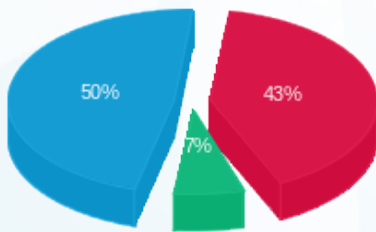

10/03/21 תאריך הפקה:
28/02/21 תאריך קריאה נוכחית:
01/01/21 תאריך קריאה קודמת:

שם דייר: קרטס
שם אתר: רמות מול זכרון

לקוח/ה נכבד/ה, אנו מתכבדים להגיש את חישוב צריכת החשמל לתקופה 01/01/21 - 28/02/21:

קרטס - 3 - 81004061(3x40)

סוג תעריף	סוג צריכה	קריאה קודמת	קריאה נוכחית	סה"כ צריכה בקוט"ש	מחיר לקוט"ש בא"ג	סה"כ לתשלום
		01/01/21	28/02/21			
777	פסגה	379,208.72	379,371.72	163.00	87.59	142.77 ₪
778	גבע	220,823.91	220,865.87	41.96	53.68	22.53 ₪
779	שפל	310,958.29	311,442.90	484.61	33.94	164.48 ₪

סה"כ לדייר:

פסגה	גבע	שפל	סה"כ	שיא ביקוש
163.00	41.96	484.61	689.57	0.43
142.77 ₪	22.53 ₪	164.48 ₪	329.78 ₪	

סה"כ צריכה
סה"כ לתשלום

211.60 ₪	תשלום קבוע	
14.37 ₪	תשלום עבור גודל חיבור בKVA (3x40)	
555.74 ₪	סה"כ לתשלום	לא כולל מע"מ

התפלגות חיוב בש"ח לפי תע"ז