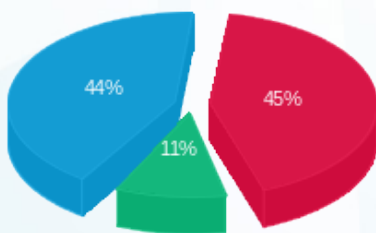

סה"כ לדייר:

פסגה	גבע	שפל	סה"כ	שיא ביקוש
2,538.50	982.25	6,446.37	9,967.12	
2,223.47 ₪	527.27 ₪	2,187.90 ₪	4,938.64 ₪	

סה"כ צריכה

סה"כ לתשלום

45.00 ₪	תשלום קבוע	
0.00 ₪	תשלום עבור גודל חיבור בKVA (0x0)	
4,983.64 ₪	סה"כ לתשלום	לא כולל מע"מ

התפלגות חיוב בש"ח לפי תעו"ז

■ פסגה (2,223.47 ₪)  
 ■ גבע (527.27 ₪)  
 ■ שפל (2,187.90 ₪)

הסטוריית צריכה בקוט"ש