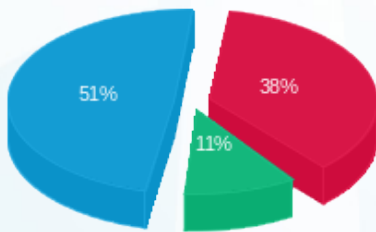

15/03/21 תאריך הפקדה:
28/02/21 תאריך קריאה נוכחית:
01/02/21 תאריך קריאה קודמת:

שם דייר: סטקיה ציון הגדול - מחסן
שם אתר: קניון רמות

לקוח/ה נכבד/ה, אנו מתכבדים להגיש את חישוב צריכת החשמל לתקופה 01/02/21 - 28/02/21:

סטקיה ציון הגדול - מחסן - 2 - 16193911(0x0)

סוג תעריף	סוג צריכה	קריאה קודמת	קריאה נוכחית	סה"כ צריכה בקוט"ש	מחיר לקוט"ש בא"ג	סה"כ לתשלום
פרטי חשבון עבור תאריכים:						
777	פסגה	01/02/21	28/02/21	224.80	87.59	196.90 ₪
778	גבע	9,870.80	9,976.00	105.20	53.68	56.47 ₪
779	שפל	31,203.50	31,982.60	779.10	33.94	264.43 ₪

סה"כ לדייר:

פסגה	גבע	שפל	סה"כ	שיא ביקוש
224.80	105.20	779.10	1,109.10	3.34
196.90 ₪	56.47 ₪	264.43 ₪	517.80 ₪	

סה"כ צריכה
סה"כ לתשלום

211.60 ₪	תשלום קבוע	
0.00 ₪	תשלום עבור גודל חיבור בKVA (0x0)	
729.40 ₪	סה"כ לתשלום	לא כולל מע"מ

התפלגות חיוב בש"ח לפי תעו"ז