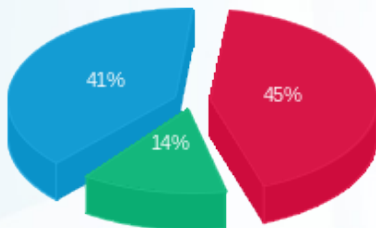

סיג גיימס - משחקייה 2 - 21 - 00020996 (0x0)

סוג תעריף	סוג צריכה	קריאה קודמת	קריאה נוכחית	סה"כ צריכה בקוט"ש	מחיר לקוט"ש בא"ג	סה"כ לתשלום
777	פסגה	10,692.39	10,723.37	30.97	43.79	13.56 ₪
778	גבע	12,394.80	12,407.18	12.38	36.65	4.54 ₪
779	שפל	9,622.53	9,653.53	30.99	30.60	9.48 ₪

סה"כ לדירה:

פסגה	גבע	שפל	סה"כ	שיא ביקוש
38.95	15.52	56.42	110.89	0.89
19.83 ₪	6.20 ₪	18.10 ₪	44.13 ₪	

סה"כ צריכה

סה"כ לתשלום

211.60 ₪	תשלום קבוע	
0.00 ₪	תשלום עבור גודל חיבור בKVA (0x0)	
255.73 ₪	סה"כ לתשלום	לא כולל מע"מ

התפלגות חיוב בש"ח לפי תעו"ז

- פסגה (19.83 ₪)
- גבע (6.20 ₪)
- שפל (18.10 ₪)

הסטוריית צריכה בקוט"ש