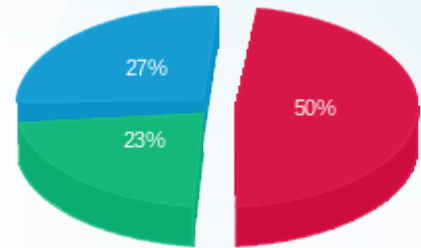

- פסגה (627.58 טח)
- גבע (283.61 טח)
- שפל (335.83 טח)