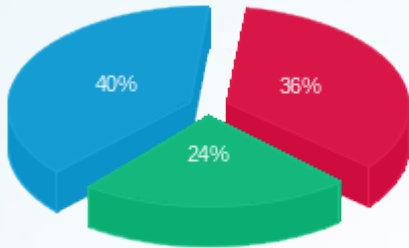

דוח שח + קוטש

עבור: לימור חדד

צופית

תאריך הפקה: 16/03/21

תקופת דוח: (14/03/21 - 15/02/21)

מס	מזהה דייר	שם דייר	מספר מונה / קבוצה	פסגה Kwh	גבע Kwh	שפל Kwh	סה"כ צריכה בקוט"ש	תשלום בגין הספק	תשלום קבוע	סה"כ ש"ח	שיא ביקוש
1	42171	דירה 01 - עדיאל	16193834 - 1	96.70	82.10	109.20	288.00	0.00		135.24	10.66
			סה"כ	96.70	82.10	109.20	288.00	0.00	40.00	175.24	
2	32088	דירה 02 - יגאל אבסרי	16193834 - 7	35.60	15.70	62.85	114.15	0.00		51.64	65.43
			סה"כ	35.60	15.70	62.85	114.15	0.00	40.00	91.64	
3	18402	דירה 03 - שלמה דגון	16193834 - 3	221.60	115.55	122.55	459.70	0.00		243.00	9.34
			סה"כ	221.60	115.55	122.55	459.70	0.00	40.00	283.00	
4	18403	דירה 04 - אריה קורן	16193834 - 4	89.10	54.30	198.70	342.10	0.00		155.08	8.32
			סה"כ	89.10	54.30	198.70	342.10	0.00	40.00	195.08	
5	27542	דירה 05 - אשכר רייטר	16193834 - 5	119.90	125.30	185.05	430.25	0.00		198.61	9.11
			סה"כ	119.90	125.30	185.05	430.25	0.00	40.00	238.61	
6	18405	דירה 06 - שמואל מרכוס	16193834 - 6	140.85	71.25	122.30	334.40	0.00		170.95	10.55
			סה"כ	140.85	71.25	122.30	334.40	0.00	40.00	210.95	
7	28363	דירה 07 - ארקדי	16193834 - 11	55.85	28.50	56.50	140.85	0.00		71.58	35.05
			סה"כ	55.85	28.50	56.50	140.85	0.00	40.00	111.58	
8	23418	דירה 08 - קרלוס	16193834 - 8	52.40	26.90	40.45	119.75	0.00		61.23	5.68
			סה"כ	52.40	26.90	40.45	119.75	0.00	40.00	101.23	
9	40450	דירה 09 - ליאור רייטר	16193834 - 9	34.75	23.45	27.05	85.25	0.00		43.41	7.61
			סה"כ	34.75	23.45	27.05	85.25	0.00	40.00	83.41	
10	35391	דירה 10 - שלהבת ביטון	16193834 - 12	71.20	71.15	112.45	254.80	0.00		116.29	8.39
			סה"כ	71.20	71.15	112.45	254.80	0.00	40.00	156.29	
			סה"כ	917.95	614.20	1,037.10	2,569.25	0.00	400.00	1,647.03	
			חשבון חברת חשמל				0.00				

מס	מזהה דייר	שם דייר	מספר מונה / קבוצה	פסגה Kwh	גבע Kwh	שפל Kwh	סה"כ צריכה בקוט"ש	תשלום בגין הספק	תשלום קבוע	סה"כ ש"ח	שיא ביקוש
			הפרש בקוט"ש				2,569.25				
			הפרש באחוזים								

- פסגה (Kwh 917.95)
- גבע (Kwh 614.20)
- שפל (Kwh 1,037.10)