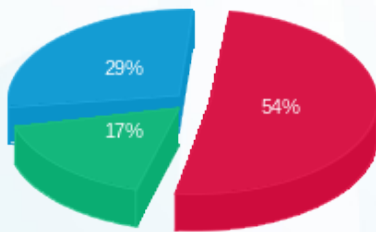

סה"כ לדייר:

פסגה	גבע	שפל	סה"כ	שיא ביקוש
-61,228.70	-23,795.80	-47,278.20	-132,302.70	
₪ -26,812.05	₪ -8,721.16	₪ -14,467.13	₪ -50,000.34	

סה"כ צריכה

סה"כ לתשלום

₪ 45.00	תשלום קבוע	
₪ 0.00	תשלום עבור גודל חיבור בKVA (0x0)	
₪ -49,955.34	סה"כ לתשלום	לא כולל מע"מ

התפלגות חיוב בש"ח לפי תע"ז

פסגה (₪ -26,812.05) 54%
 גבע (₪ -8,721.16) 17%
 שפל (₪ -14,467.13) 29%

הסטוריית צריכה בקוט"ש