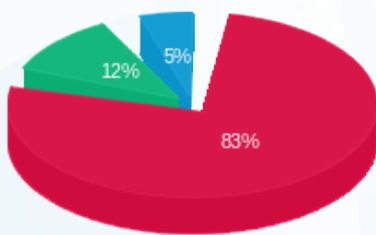

16/03/21 תאריך הפקה:
15/03/21 תאריך קריאה נוכחית:
01/03/21 תאריך קריאה קודמת:

שם דייר: מונה קורה מכון גסטרו שנמצא בחדר חשמל בגג
שם אתר: מדיקל קאר בת ים

לקוח/ה נכבד/ה, אנו מתכבדים להגיש את חישוב צריכת החשמל לתקופה 01/03/21 - 15/03/21:

מונה קורה מכון גסטרו שנמצא בחדר חשמל בגג - 1 - 18075281(0x0)

סוג תעריף	סוג צריכה	קריאה קודמת	קריאה נוכחית	סה"כ צריכה בקוט"ש	מחיר לקוט"ש בא"ג	סה"כ לתשלום
			15/03/21	01/03/21	פרטי חשבון עבור תאריכים:	
777	פסגה	61,228.70	65,834.90	4,606.20	43.79	2,017.05 ₪
778	גבע	23,795.80	24,559.50	763.70	36.65	279.90 ₪
779	שפל	47,278.20	47,698.20	420.00	30.60	128.52 ₪

סה"כ לדייר:

פסגה	גבע	שפל	סה"כ	שיא ביקוש
4,606.20	763.70	420.00	5,789.90	
2,017.05 ₪	279.90 ₪	128.52 ₪	2,425.47 ₪	

סה"כ צריכה
סה"כ לתשלום

45.00 ₪	תשלום קבוע	
0.00 ₪	תשלום עבור גודל חיבור בKVA (0x0)	
2,470.47 ₪	סה"כ לתשלום	לא כולל מע"מ

התפלגות חיוב בש"ח לפי תע"ז