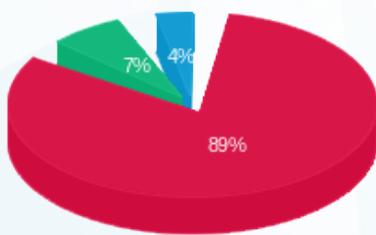

16/03/21 תאריך הפקה:
15/03/21 תאריך קריאה נוכחי:
15/03/21 תאריך קריאה קודמת:

שם דייר: מונה קורה מכון גסטרו שנמצא בחדר חשמל בגג
שם אתר: מדיקל קאר בת ים

לקוח/ה נכבד/ה, אנו מתכבדים להגיש את חישוב צריכת החשמל לתקופה 15/03/21 - 15/03/21:

מונה קורה מכון גסטרו שנמצא בחדר חשמל בגג - 1 - 18075281(0x0)

סוג תעריף	סוג צריכה	קריאה קודמת	קריאה נוכחית	סה"כ צריכה בקוט"ש	מחיר לקוט"ש בא"ג	סה"כ לתשלום
פרטי חשבון עבור תאריכים:						
777	פסגה	15/03/21	15/03/21	354.20	43.79	155.10 ₪
778	גבע	24,525.10	24,559.50	34.40	36.65	12.61 ₪
779	שפל	47,677.60	47,698.20	20.60	30.60	6.30 ₪

סה"כ לדייר:

פסגה	גבע	שפל	סה"כ	שיא ביקוש
354.20	34.40	20.60	409.20	
155.10 ₪	12.61 ₪	6.30 ₪	174.02 ₪	

סה"כ צריכה
סה"כ לתשלום

45.00 ₪	תשלום קבוע	
0.00 ₪	תשלום עבור גודל חיבור בKVA (0x0)	
219.02 ₪	סה"כ לתשלום	לא כולל מע"מ

התפלגות חיוב בש"ח לפי תעו"ז