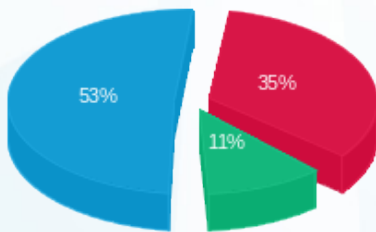

21/03/21 תאריך הפקה:
31/01/21 תאריך קריאה נוכחית:
01/01/21 תאריך קריאה קודמת:

שם דייר: משחקים
שם אתר: בילו סנטר

לקוח/ה נכבד/ה, אנו מתכבדים להגיש את חישוב צריכת החשמל לתקופה 01/01/21 - 31/01/21:

משחקים - 7 - 18170713 (1x25)

סה"כ לתשלום	מחיר לקוט"ש בא"ג	סה"כ צריכה בקוט"ש	קריאה נוכחית	קריאה קודמת	סוג צריכה	סוג תעריף
			31/01/21	01/01/21		פרטי חשבון עבור תאריכים:
19.57 ₪	87.59	22.34	964.39	942.05	פסגה	777
6.38 ₪	53.68	11.88	645.23	633.35	גבע	778
29.60 ₪	33.94	87.20	1,672.00	1,584.80	שפל	779

סה"כ לדייר:

שיא ביקוש	סה"כ	שפל	גבע	פסגה
0.24	121.42	87.20	11.88	22.34
	55.54 ₪	29.60 ₪	6.38 ₪	19.57 ₪

סה"כ צריכה
סה"כ לתשלום

211.60 ₪	תשלום קבוע	
1.57 ₪	תשלום עבור גודל חיבור בKVA (1x25)	
268.71 ₪	סה"כ לתשלום	לא כולל מע"מ

התפלגות חיוב בש"ח לפי תע"ז