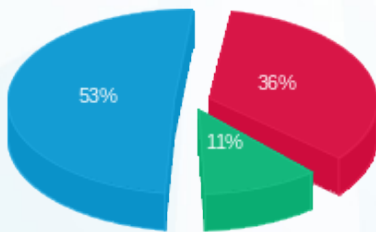

21/03/21 תאריך הפקה:
28/02/21 תאריך קריאה נוכחית:
01/01/21 תאריך קריאה קודמת:

שם דייר: משחקים
שם אתר: בילו סנטר

לקוח/ה נכבד/ה, אנו מתכבדים להגיש את חישוב צריכת החשמל לתקופה 01/01/21 - 28/02/21:

משחקים - 7 - 18170713 (1x25)

סוג תעריף	סוג צריכה	קריאה קודמת	קריאה נוכחית	סה"כ צריכה בקוט"ש	מחיר לקוט"ש בא"ג	סה"כ לתשלום
פרטי חשבון עבור תאריכים:						
777	פסגה	01/01/21	28/02/21	43.70	87.59	38.28 ₪
778	גבע	633.35	655.80	22.45	53.68	12.05 ₪
779	שפל	1,584.80	1,752.25	167.45	33.94	56.83 ₪

סה"כ לדייר:

פסגה	גבע	שפל	סה"כ	שיא ביקוש
43.70	22.45	167.45	233.60	0.42
38.28 ₪	12.05 ₪	56.83 ₪	107.16 ₪	

סה"כ צריכה
סה"כ לתשלום

211.60 ₪	תשלום קבוע	
2.99 ₪	תשלום עבור גודל חיבור בKVA (1x25)	
321.75 ₪	סה"כ לתשלום	לא כולל מע"מ

התפלגות חיוב בש"ח לפי תע"ז