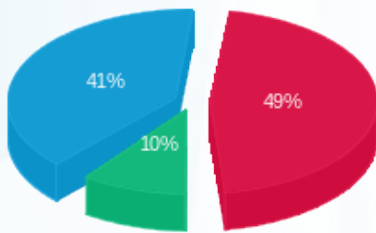

KFC מחסן - 31 - 16226482 (1x16)

סה"כ לתשלום	מחיר לקוט"ש בא"ג	סה"כ צריכה בקוט"ש	קריאה נוכחית	קריאה קודמת	סוג צריכה	סוג תעריף
			31/01/21	01/01/21	פרטי חשבון עבור תאריכים:	
0.04 ₪	87.59	0.04	423.54	423.50	פסגה	777
0.00 ₪	53.68	0.00	187.26	187.26	גבע	778
0.03 ₪	33.94	0.08	766.96	766.88	שפל	779

סה"כ לדירה:

שיא ביקוש	סה"כ	שפל	גבע	פסגה	סה"כ צריכה
5.40	174.92	107.98	16.90	50.04	סה"כ לתשלום
	89.55 ₪	36.65 ₪	9.07 ₪	43.83 ₪	

211.60 ₪	תשלום קבוע	
17.06 ₪	תשלום עבור גודל חיבור בKVA (3x679)	
318.21 ₪	סה"כ לתשלום	לא כולל מע"מ

התפלגות חיוב בש"ח לפי תע"ז