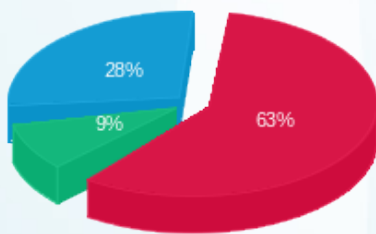

שם דייר: לוח חשמל בקומת H (פיזיו) שמזין את לוח (שאולי) ששנמצא בלוח המטבחון
שם אתר: מדיקל קאר בת ים
קומה 2 (חדרי ניתוח)
תאריך הפקה: 30/03/21
תאריך קריאה נוכחי: 18/03/21
תאריך קריאה קודמת: 19/02/21

לקוח/ה נכבד/ה, אנו מתכבדים להגיש את חישוב צריכת החשמל לתקופה 18/03/21 - 19/02/21:

לוח חשמל בקומת H (פיזיו) שמזין את לוח (שאולי) ששנמצא בלוח המטבחון קומה 2 (חדרי ניתוח) - 1 - 18075216(0x0)

סוג תעריף	סוג צריכה	קריאה קודמת	קריאה נוכחית	סה"כ צריכה בקוט"ש	מחיר לקוט"ש בא"ג	סה"כ לתשלום
פרטי חשבון עבור תאריכים:						
		19/02/21	28/02/21			
777	פסגה	13,969.80	14,227.70	257.90	75.50	194.71 ₪
778	גבע	3,519.80	3,671.00	151.20	44.75	67.66 ₪
779	שפל	12,309.90	13,285.40	975.50	25.92	252.85 ₪
פרטי חשבון עבור תאריכים:						
		01/03/21	18/03/21			
777	פסגה	14,227.70	16,165.00	1,937.30	34.84	674.96 ₪
778	גבע	3,671.00	3,881.00	210.00	28.20	59.22 ₪
779	שפל	13,285.40	13,892.70	607.30	22.90	139.07 ₪

סה"כ לדייר:

שיא ביקוש	פסגה	גבע	שפל	סה"כ
	2,195.20	361.20	1,582.80	4,139.20
	869.67 ₪	126.88 ₪	391.92 ₪	1,388.47 ₪

סה"כ צריכה
סה"כ לתשלום

45.00 ₪	תשלום קבוע	
0.00 ₪	תשלום עבור גודל חיבור בKVA (0x0)	
1,433.47 ₪	סה"כ לתשלום	לא כולל מע"מ

התפלגות חיוב בש"ח לפי תעו"ז