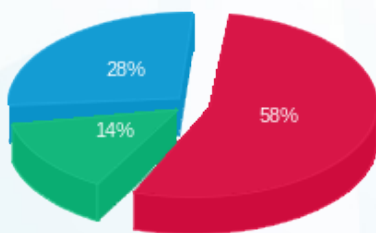

08/04/21 תאריך הפקה:
31/03/21 תאריך קריאה נוכחית:
01/03/21 תאריך קריאה קודמת:

שם דייר: סטקיה ציון הגדול
שם אתר: קניון רמות

לקוח/ה נכבד/ה, אנו מתכבדים להגיש את חישוב צריכת החשמל לתקופה 01/03/21 - 31/03/21:

סטקיה ציון הגדול - 3 - 16225071(0x0)

סוג תעריף	סוג צריכה	קריאה קודמת	קריאה נוכחית	סה"כ צריכה בקוט"ש	מחיר לקוט"ש בא"ג	סה"כ לתשלום
		01/03/21	31/03/21			
777	פסגה	135,918.00	139,135.20	3,217.20	43.79	1,408.81 ₪
778	גבע	46,061.00	47,021.20	960.20	36.65	351.91 ₪
779	שפל	134,656.60	136,874.20	2,217.60	30.60	678.59 ₪

סה"כ לדייר:

פסגה	גבע	שפל	סה"כ	שיא ביקוש
3,217.20	960.20	2,217.60	6,395.00	26.51
1,408.81 ₪	351.91 ₪	678.59 ₪	2,439.31 ₪	

סה"כ צריכה
סה"כ לתשלום

211.60 ₪	תשלום קבוע	
0.00 ₪	תשלום עבור גודל חיבור בKVA (0x0)	
2,650.91 ₪	סה"כ לתשלום	לא כולל מע"מ

התפלגות חיוב בש"ח לפי תע"ז