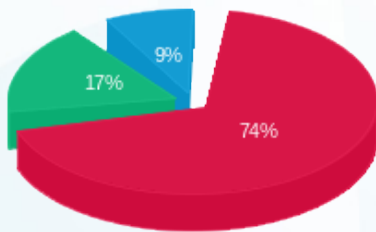

08/04/21 תאריך הפקה:
31/03/21 תאריך קריאה נוכחית:
01/03/21 תאריך קריאה קודמת:

שם דייר: קומה 3 - ספרינג 312
שם אתר: קניון רמות

לקוח/ה נכבד/ה, אנו מתכבדים להגיש את חישוב צריכת החשמל לתקופה 01/03/21 - 31/03/21:

קומה 3 - ספרינג 312 - 13 (3x80)18029705

סוג תעריף	סוג צריכה	קריאה קודמת	קריאה נוכחית	סה"כ צריכה בקוט"ש	מחיר לקוט"ש בא"ג	סה"כ לתשלום
פרטי חשבון עבור תאריכים:						
777	פסגה	01/03/21	31/03/21	1,443.00	43.79	631.89 ₪
778	גבע	9,774.40	10,181.10	406.70	36.65	149.06 ₪
779	שפל	12,240.40	12,478.90	238.50	30.60	72.98 ₪

סה"כ לדיר:

פסגה	גבע	שפל	סה"כ	שיא ביקוש
1,443.00	406.70	238.50	2,088.20	13.97
631.89 ₪	149.06 ₪	72.98 ₪	853.93 ₪	

סה"כ צריכה
סה"כ לתשלום

211.60 ₪	תשלום קבוע	
15.10 ₪	תשלום עבור גודל חיבור בKVA (3x80)	
1,080.62 ₪	סה"כ לתשלום	לא כולל מע"מ

התפלגות חיוב בש"ח לפי תע"ז