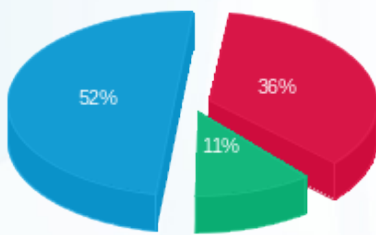

פלאפון 1 - 1 - 19093478 (3x100)

סה"כ לתשלום	מחיר לקוט"ש בא"ג	סה"כ צריכה בקוט"ש	קריאה נוכחית	קריאה קודמת	סוג צריכה	סוג תעריף
			31/01/21	01/01/21	פרטי חשבון עבור תאריכים:	
643.17 ₪	87.59	734.30	12,040.20	11,305.90	פסגה	777
204.52 ₪	53.68	381.00	6,700.80	6,319.80	גבע	778
968.27 ₪	33.94	2,852.90	20,576.50	17,723.60	שפל	779

סה"כ לדירה:

שיא ביקוש	סה"כ	שפל	גבע	פסגה	סה"כ צריכה
6.98	9,660.31	6,858.52	942.45	1,859.34	סה"כ לתשלום
	4,462.28 ₪	2,327.78 ₪	505.91 ₪	1,628.60 ₪	

211.60 ₪	תשלום קבוע	
55.92 ₪	תשלום עבור גודל חיבור בKVA (3x313)	
4,729.80 ₪	סה"כ לתשלום	לא כולל מע"מ

התפלגות חיוב בש"ח לפי תעו"ז