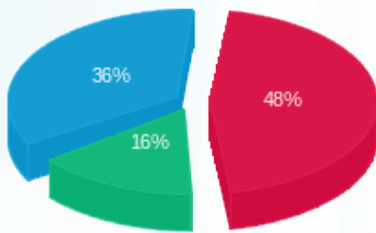

פלאפון 1 - 1 - 19093478 (3x100)

סה"כ לתשלום	מחיר לקוט"ש בא"ג	סה"כ צריכה בקוט"ש	קריאה נוכחית	קריאה קודמת	סוג צריכה	סוג תעריף
			31/03/21	01/03/21	פרטי חשבון עבור תאריכים:	
707.12 ₪	43.79	1,614.80	14,294.40	12,679.60	פסגה	777
217.59 ₪	36.65	593.70	7,597.00	7,003.30	גבע	778
448.53 ₪	30.60	1,465.80	24,382.20	22,916.40	שפל	779

סה"כ לדירה:

שיא ביקוש	סה"כ	שפל	גבע	פסגה	סה"כ צריכה
6.86	9,452.11	4,120.98	1,478.93	3,852.20	סה"כ לתשלום
	3,489.93 ₪	1,261.02 ₪	542.03 ₪	1,686.88 ₪	

211.60 ₪	תשלום קבוע	
55.92 ₪	תשלום עבור גודל חיבור בKVA (3x313)	
3,757.44 ₪	סה"כ לתשלום	לא כולל מע"מ

התפלגות חיוב בש"ח לפי תע"ז