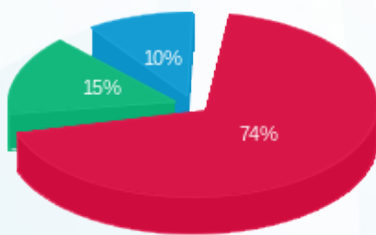

11/04/21 תאריך הפקה:
31/03/21 תאריך קריאה נוכחית:
01/03/21 תאריך קריאה קודמת:

שם דייר: באג מחשבים
שם אתר: רמות מול זכרון

לקוח/ה נכבד/ה, אנו מתכבדים להגיש את חישוב צריכת החשמל לתקופה 01/03/21 - 31/03/21:

באג מחשבים - 7 - 81004061 (3x40)

סוג תעריף	סוג צריכה	קריאה קודמת	קריאה נוכחית	סה"כ צריכה בקוט"ש	מחיר לקוט"ש בא"ג	סה"כ לתשלום
		01/03/21	31/03/21			
777	פסגה	151,567.01	152,488.52	921.51	43.79	403.53 ₪
778	גבע	68,078.20	68,307.21	229.01	36.65	83.93 ₪
779	שפל	92,341.47	92,524.19	182.72	30.60	55.91 ₪

סה"כ לדייר:

פסגה	גבע	שפל	סה"כ	שיא ביקוש
921.51	229.01	182.72	1,333.25	3.89
403.53 ₪	83.93 ₪	55.91 ₪	543.38 ₪	

סה"כ צריכה
סה"כ לתשלום

211.60 ₪	תשלום קבוע	
7.55 ₪	תשלום עבור גודל חיבור בKVA (3x40)	
762.52 ₪	סה"כ לתשלום	לא כולל מע"מ

התפלגות חיוב בש"ח לפי תעו"ז