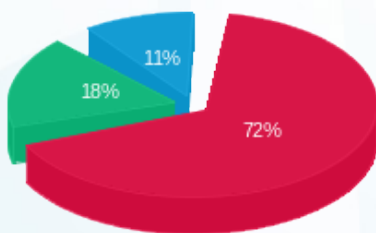

11/04/21 תאריך הפקה:
31/03/21 תאריך קריאה נוכחית:
01/03/21 תאריך קריאה קודמת:

שם דייר: בילבונג
שם אתר: רמות מול זכרון

לקוח/ה נכבד/ה, אנו מתכבדים להגיש את חישוב צריכת החשמל לתקופה 01/03/21 - 31/03/21:

בילבונג - 5 - 81005601 (3x80)

סוג תעריף	סוג צריכה	קריאה קודמת	קריאה נוכחית	סה"כ צריכה בקוט"ש	מחיר לקוט"ש בא"ג	סה"כ לתשלום
פרטי חשבון עבור תאריכים:						
777	פסגה	01/03/21	31/03/21	1,461.75	43.79	640.10 ₪
778	גבע	18,221.24	18,650.31	429.07	36.65	157.25 ₪
779	שפל	34,696.40	35,008.63	312.22	30.60	95.54 ₪

סה"כ לדייר:

פסגה	גבע	שפל	סה"כ	שיא ביקוש
1,461.75	429.07	312.22	2,203.03	9.73
640.10 ₪	157.25 ₪	95.54 ₪	892.89 ₪	

סה"כ צריכה
סה"כ לתשלום

211.60 ₪	תשלום קבוע	
15.10 ₪	תשלום עבור גודל חיבור בKVA (3x80)	
1,119.59 ₪	סה"כ לתשלום	לא כולל מע"מ

התפלגות חיוב בש"ח לפי תע"ז