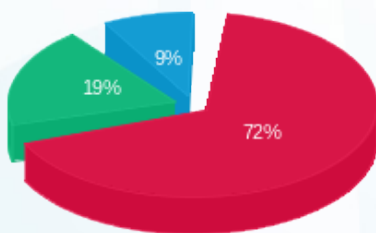

11/04/21 תאריך הפקה:
31/03/21 תאריך קריאה נוכחית:
01/03/21 תאריך קריאה קודמת:

שם דייר: יאנגה
שם אתר: רמות מול זכרון

לקוח/ה נכבד/ה, אנו מתכבדים להגיש את חישוב צריכת החשמל לתקופה 01/03/21 - 31/03/21:

יאנגה - 4 - 81005601(3x40)

סוג תעריף	סוג צריכה	קריאה קודמת	קריאה נוכחית	סה"כ צריכה בקוט"ש	מחיר לקוט"ש בא"ג	סה"כ לתשלום
פרטי חשבון עבור תאריכים:						
777	פסגה	01/03/21	31/03/21	970.65	43.79	425.05 ₪
778	גבע	12,139.13	12,446.37	307.23	36.65	112.60 ₪
779	שפל	18,537.06	18,705.07	168.01	30.60	51.41 ₪

סה"כ לדייר:

פסגה	גבע	שפל	סה"כ	שיא ביקוש
970.65	307.23	168.01	1,445.89	7.93
425.05 ₪	112.60 ₪	51.41 ₪	589.06 ₪	

סה"כ צריכה
סה"כ לתשלום

211.60 ₪	תשלום קבוע	
7.55 ₪	תשלום עבור גודל חיבור בKVA (3x40)	
808.21 ₪	סה"כ לתשלום	לא כולל מע"מ

התפלגות חיוב בש"ח לפי תע"ז