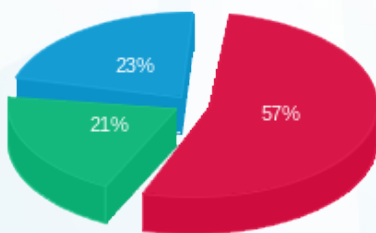

11/04/21 תאריך הפקה:
31/03/21 תאריך קריאה נוכחית:
01/03/21 תאריך קריאה קודמת:

שם דייר: מקדונלדס
שם אתר: רמות מול זכרון

לקוח/ה נכבד/ה, אנו מתכבדים להגיש את חישוב צריכת החשמל לתקופה 01/03/21 - 31/03/21:

מקדונלד - 4 - 15114161 (3x100)

סוג תעריף	סוג צריכה	קריאה קודמת	קריאה נוכחית	סה"כ צריכה בקוט"ש	מחיר לקוט"ש בא"ג	סה"כ לתשלום
		01/03/21	31/03/21	פרטי חשבון עבור תאריכים:		
777	פסגה	213,919.80	219,758.20	5,838.40	43.79	2,556.64 ₪
778	גבע	111,232.20	113,765.60	2,533.40	36.65	928.49 ₪
779	שפל	240,555.40	243,871.80	3,316.40	30.60	1,014.82 ₪

סה"כ לדייר:

פסגה	גבע	שפל	סה"כ	שיא ביקוש
5,838.40	2,533.40	3,316.40	11,688.20	41.81
2,556.64 ₪	928.49 ₪	1,014.82 ₪	4,499.94 ₪	

סה"כ צריכה
סה"כ לתשלום

211.60 ₪	תשלום קבוע	
18.87 ₪	תשלום עבור גודל חיבור בKVA (3x100)	
4,730.41 ₪	סה"כ לתשלום	לא כולל מע"מ

התפלגות חיוב בש"ח לפי תע"ז