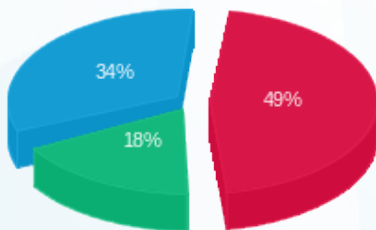

11/04/21 תאריך הפקה:
31/03/21 תאריך קריאה נוכחית:
01/03/21 תאריך קריאה קודמת:

שם דייר: פאב 55
שם אתר: רמות מול זכרון

לקוח/ה נכבד/ה, אנו מתכבדים להגיש את חישוב צריכת החשמל לתקופה 01/03/21 - 31/03/21:

פאב 55 - 4 - 16224993 (3x250)

סוג תעריף	סוג צריכה	קריאה קודמת	קריאה נוכחית	סה"כ צריכה בקוט"ש	מחיר לקוט"ש בא"ג	סה"כ לתשלום
		01/03/21	31/03/21			פרטי חשבון עבור תאריכים:
777	פסגה	220,296.00	225,479.20	5,183.20	43.79	2,269.72 ₪
778	גבע	154,560.40	156,816.80	2,256.40	36.65	826.97 ₪
779	שפל	321,283.20	326,396.00	5,112.80	30.60	1,564.52 ₪

סה"כ לדייר:

פסגה	גבע	שפל	סה"כ	שיא ביקוש
5,183.20	2,256.40	5,112.80	12,552.40	77.80
2,269.72 ₪	826.97 ₪	1,564.52 ₪	4,661.21 ₪	

סה"כ צריכה
סה"כ לתשלום

211.60 ₪	תשלום קבוע	
47.18 ₪	תשלום עבור גודל חיבור ב KVA (3x250)	
4,919.99 ₪	סה"כ לתשלום	לא כולל מע"מ

התפלגות חיוב בש"ח לפי תעו"ז