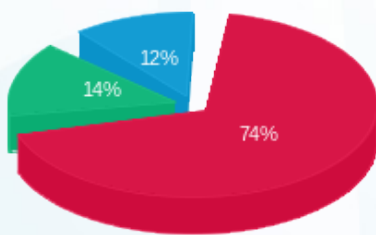

11/04/21 תאריך הפקה:
31/03/21 תאריך קריאה נוכחית:
01/03/21 תאריך קריאה קודמת:

שם דייר: פוטושופ
שם אתר: רמות מול זכרון

לקוח/ה נכבד/ה, אנו מתכבדים להגיש את חישוב צריכת החשמל לתקופה 01/03/21 - 31/03/21:

פוטושופ - 6 - 81004061 (3x40)

סה"כ לתשלום	מחיר לקוט"ש בא"ג	סה"כ צריכה בקוט"ש	קריאה נוכחית	קריאה קודמת	סוג צריכה	סוג תעריף
			31/03/21	01/03/21	פרטי חשבון עבור תאריכים:	
212.86 ₪	43.79	486.09	147,738.91	147,252.82	פסגה	777
41.52 ₪	36.65	113.28	69,745.87	69,632.59	גבע	778
34.07 ₪	30.60	111.33	62,843.66	62,732.33	שפל	779

סה"כ לדייר:

שיא ביקוש	סה"כ	שפל	גבע	פסגה
3.28	710.70	111.33	113.28	486.09
	288.44 ₪	34.07 ₪	41.52 ₪	212.86 ₪

סה"כ צריכה
סה"כ לתשלום

211.60 ₪	תשלום קבוע	
7.55 ₪	תשלום עבור גודל חיבור בKVA (3x40)	
507.59 ₪	סה"כ לתשלום	לא כולל מע"מ

התפלגות חיוב בש"ח לפי תעו"ז