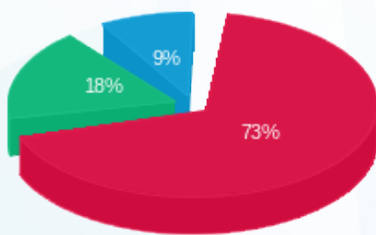

19/04/21 תאריך הפקה:
31/03/21 תאריך קריאה נוכחית:
16/03/21 תאריך קריאה קודמת:

שם דייר: מונה קורה מכון גסטרו שנמצא בחדר חשמל בגג
שם אתר: מדיקל קאר בת ים

לקוח/ה נכבד/ה, אנו מתכבדים להגיש את חישוב צריכת החשמל לתקופה 16/03/21 - 31/03/21:

מונה קורה מכון גסטרו שנמצא בחדר חשמל בגג - 1 - 18075281(0x0)

סוג תעריף	סוג צריכה	קריאה קודמת	קריאה נוכחית	סה"כ צריכה בקוט"ש	מחיר לקוט"ש בא"ג	סה"כ לתשלום
			31/03/21	16/03/21	פרטי חשבון עבור תאריכים:	
777	פסגה	65,834.90	68,689.80	2,854.90	43.79	1,250.16 ₪
778	גבע	24,559.50	25,373.50	814.00	36.65	298.33 ₪
779	שפל	47,698.20	48,202.00	503.80	30.60	154.16 ₪

סה"כ לדייר:

פסגה	גבע	שפל	סה"כ	שיא ביקוש
2,854.90	814.00	503.80	4,172.70	
1,250.16 ₪	298.33 ₪	154.16 ₪	1,702.65 ₪	

סה"כ צריכה
סה"כ לתשלום

45.00 ₪	תשלום קבוע	
0.00 ₪	תשלום עבור גודל חיבור בKVA (0x0)	
1,747.65 ₪	סה"כ לתשלום	לא כולל מע"מ

התפלגות חיוב בש"ח לפי תע"ז