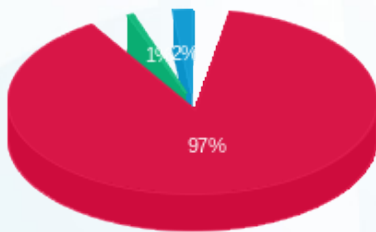

20/04/21 תאריך הפקה:
31/03/21 תאריך קריאה נוכחית:
01/03/21 תאריך קריאה קודמת:

שם דייר: עידן חדש 2 (גלידת גולדה)
שם אתר: מרכז וייצמן איכילוב

לקוח/ה נכבד/ה, אנו מתכבדים להגיש את חישוב צריכת החשמל לתקופה 01/03/21 - 31/03/21:

עידן חדש 2 (גלידת גולדה) - 3 - 00022154(0x0)

סוג תעריף	סוג צריכה	קריאה קודמת	קריאה נוכחית	סה"כ צריכה בקוט"ש	מחיר לקוט"ש בא"ג	סה"כ לתשלום
פרטי חשבון עבור תאריכים:						
777	פסגה	01/03/21	31/03/21	75.86	43.79	33.22 ₪
778	גבע	124,876.04	124,876.63	0.59	36.65	0.22 ₪
779	שפל	78,083.04	78,085.22	2.18	30.60	0.67 ₪

סה"כ לדיר:

פסגה	גבע	שפל	סה"כ	שיא ביקוש
75.86	0.59	2.18	78.64	3.62
33.22 ₪	0.22 ₪	0.67 ₪	34.11 ₪	

סה"כ צריכה
סה"כ לתשלום

211.60 ₪	תשלום קבוע	
0.00 ₪	תשלום עבור גודל חיבור בKVA (0x0)	
245.71 ₪	סה"כ לתשלום	לא כולל מע"מ

התפלגות חיוב בש"ח לפי תעו"ז