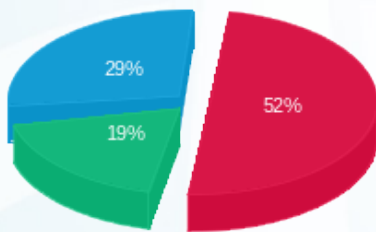

הפרשי מדידה

סה"כ לתשלום	הערה
456.64 ₪	הפרשי מדידה

תשלום עבור הפקה

סה"כ לתשלום	הערה
105.00 ₪	תשלום עבור הפקה

סה"כ לדייר:

פסגה	גבע	שפל	סה"כ	שיא ביקוש
27,059.05	11,735.69	21,184.76	59,979.50	121.56
11,849.16 ₪	4,301.13 ₪	6,482.54 ₪	22,632.83 ₪	

סה"כ צריכה

סה"כ לתשלום

211.60 ₪	תשלום קבוע	
0.00 ₪	תשלום עבור גודל חיבור בKVA (0x0)	
23,406.07 ₪	סה"כ	
3,979.03 ₪	מע"מ 17.00%	
27,385.10 ₪	סה"כ לתשלום	כולל מע"מ

התפלגות חיוב בש"ח לפי תעו"ז