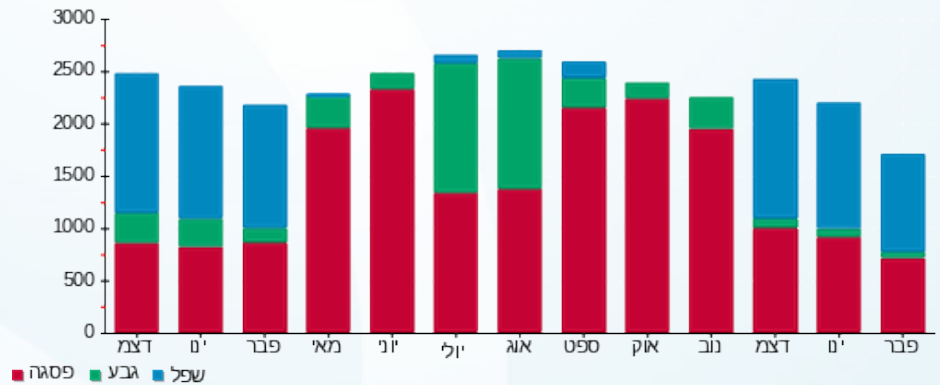

סה"כ לדייר:

שיא ביקוש	סה"כ	שפל	גבע	פסגה
16.47	4,175.60	2,310.85	152.80	1,711.95
	2,374.30 ₪	785.59 ₪	82.31 ₪	1,506.40 ₪

סה"כ צריכה
 סה"כ לתשלום

0.00 ₪	תשלום קבוע	
0.00 ₪	תשלום עבור גודל חיבור בKVA (0x0)	
2,374.30 ₪	סה"כ לתשלום	לא כולל מע"מ

התפלגות חיוב בש"ח לפי תעו"ז

פסגה (1,506.40 ₪) 63%
 גבע (82.31 ₪) 3%
 שפל (785.59 ₪) 33%

הסטוריית צריכה בקוט"ש

26/04/21 תאריך הפקה:
 22/02/21 תאריך קריאה נוכחי:
 29/12/20 תאריך קריאה קודמת:

שם דייר: מפסק גלריה
 שם אתר: בית הפרמידה