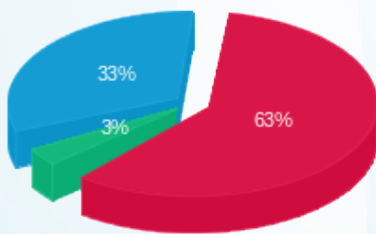

26/04/21 תאריך הפקה:
22/02/21 תאריך קריאה נוכחית:
29/12/20 תאריך קריאה קודמת:

שם דייר: מגדל קירור
שם אתר: בית הפרמידה

לקוח/ה נכבד/ה, אנו מתכבדים להגיש את חישוב צריכת החשמל לתקופה 22/02/21 - 29/12/20:

מגדל קירור - 1 - 16092196 (0x0)

סה"כ לתשלום	מחיר לקוט"ש בא"ג	סה"כ צריכה בקוט"ש	קריאה נוכחית	קריאה קודמת	סוג צריכה	סוג תעריף
			31/12/20	29/12/20	פרטי חשבון עבור תאריכים:	
116.65 ₪	93.10	125.30	81,628.40	81,503.10	פסגה	777
6.27 ₪	56.22	11.15	21,020.75	21,009.60	גבע	778
58.96 ₪	34.70	169.90	18,690.60	18,520.70	שפל	779
			22/02/21	01/01/21	פרטי חשבון עבור תאריכים:	
1,389.75 ₪	87.59	1,586.65	83,215.05	81,628.40	פסגה	777
76.04 ₪	53.68	141.65	21,162.40	21,020.75	גבע	778
726.64 ₪	33.94	2,140.95	20,831.55	18,690.60	שפל	779

סה"כ לדייר:

שיא ביקוש	סה"כ	שפל	גבע	פסגה
16.47	4,175.60	2,310.85	152.80	1,711.95
	2,374.30 ₪	785.59 ₪	82.31 ₪	1,506.40 ₪

סה"כ צריכה
סה"כ לתשלום

0.00 ₪	תשלום קבוע	
0.00 ₪	תשלום עבור גודל חיבור בKVA (0x0)	
2,374.30 ₪	סה"כ לתשלום	לא כולל מע"מ

התפלגות חיוב בש"ח לפי תעו"ז