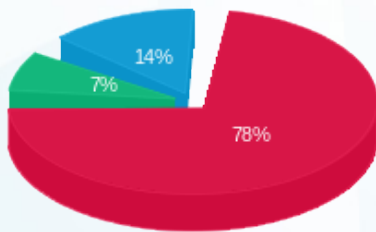

02/05/21 תאריך הפקה:
30/04/21 תאריך קריאה נוכחית:
01/03/21 תאריך קריאה קודמת:

שם דייר: 119 - פלד סיון
שם אתר: פארק אלי הורוביץ
תאריך כניסה: 01/04/21

לקוח/ה נכבד/ה, אנו מתכבדים להגיש את חישוב צריכת החשמל לתקופה 01/04/21 - 30/04/21:

119 - פלד סיון - 3 - 19093399 (3x40)

סה"כ לתשלום	מחיר לקוט"ש בא"ג	סה"כ צריכה בקוט"ש	קריאה נוכחית	קריאה קודמת	סוג צריכה	סוג תעריף
			30/04/21	01/04/21		פרטי חשבון עבור תאריכים:
28.62 ₪	43.79	65.35	73.15	7.80	פסגה	777
2.73 ₪	36.65	7.45	13.80	6.35	גבע	778
5.23 ₪	30.60	17.10	26.20	9.10	שפל	779

סה"כ לדייר:

שיא ביקוש	סה"כ	שפל	גבע	פסגה
98.26	89.90	17.10	7.45	65.35
	36.58 ₪	5.23 ₪	2.73 ₪	28.62 ₪

סה"כ צריכה
סה"כ לתשלום

38.02 ₪	תשלום קבוע	
7.30 ₪	תשלום עבור גודל חיבור בKVA (3x40)	
81.90 ₪	סה"כ לתשלום	לא כולל מע"מ

התפלגות חיוב בש"ח לפי תעו"ז