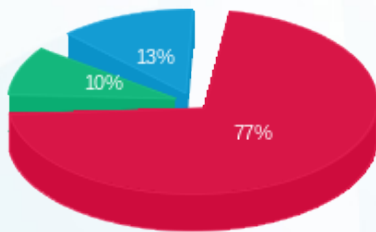

02/05/21 תאריך הפקה:
30/04/21 תאריך קריאה נוכחית:
01/03/21 תאריך קריאה קודמת:

שם דייר: פלג מלמד 109
שם אתר: פארק אלי הורוביץ

לקוח/ה נכבד/ה, אנו מתכבדים להגיש את חישוב צריכת החשמל לתקופה 01/03/21 - 30/04/21:

פלג מלמד - 1 - 19093402 (3x40)

סה"כ לתשלום	מחיר לקוט"ש בא"ג	סה"כ צריכה בקוט"ש	קריאה נוכחית	קריאה קודמת	סוג צריכה	סוג תעריף
			30/04/21	01/03/21		פרטי חשבון עבור תאריכים:
138.95 ₪	43.79	317.30	902.70	585.40	פסגה	777
17.08 ₪	36.65	46.60	115.80	69.20	גבע	778
23.53 ₪	30.60	76.90	710.75	633.85	שפל	779

סה"כ לדייר:

שיא ביקוש	סה"כ	שפל	גבע	פסגה
97.86	440.80	76.90	46.60	317.30
	179.56 ₪	23.53 ₪	17.08 ₪	138.95 ₪

סה"כ צריכה
סה"כ לתשלום

38.02 ₪	תשלום קבוע	
14.85 ₪	תשלום עבור גודל חיבור בKVA (3x40)	
232.43 ₪	סה"כ לתשלום	לא כולל מע"מ

התפלגות חיוב בש"ח לפי תע"ז