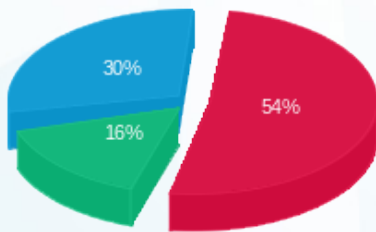

02/05/21 תאריך הפקה:
30/04/21 תאריך קריאה נוכחית:
01/04/21 תאריך קריאה קודמת:

שם דייר: הפינה המתוקה של רום
שם אתר: טיטניום פולג

לקוח/ה נכבד/ה, אנו מתכבדים להגיש את חישוב צריכת החשמל לתקופה 01/04/21 - 30/04/21:

הפינה המתוקה של רום - 4 - 19051905(3x80)

סוג תעריף	סוג צריכה	קריאה קודמת	קריאה נוכחית	סה"כ צריכה בקוט"ש	מחיר לקוט"ש בא"ג	סה"כ לתשלום
		01/04/21	30/04/21			
777	פסגה	12,432.60	16,638.50	4,205.90	43.79	1,841.76 ₪
778	גבע	3,926.30	5,417.60	1,491.30	36.65	546.56 ₪
779	שפל	21,917.50	25,223.60	3,306.10	30.60	1,011.67 ₪

סה"כ לדייר:

פסגה	גבע	שפל	סה"כ	שיא ביקוש
4,205.90	1,491.30	3,306.10	9,003.30	29.27
1,841.76 ₪	546.56 ₪	1,011.67 ₪	3,399.99 ₪	

סה"כ צריכה
סה"כ לתשלום

195.61 ₪	תשלום קבוע	
14.61 ₪	תשלום עבור גודל חיבור בKVA (3x80)	
3,610.21 ₪	סה"כ לתשלום	לא כולל מע"מ

התפלגות חיוב בש"ח לפי תע"ז