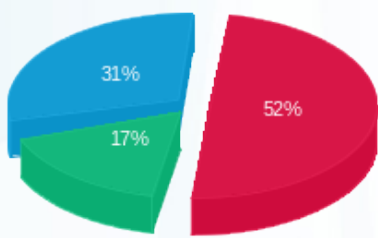

התפלגות חיוב בש"ח לפי תע"ז