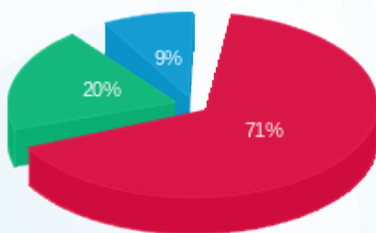

**סה"כ לדייר:**

פסגה	גבע	שפל	סה"כ	שיא ביקוש
6,501.30	2,203.00	1,150.90	9,855.20	
2,846.92 ₪	807.40 ₪	352.18 ₪	4,006.49 ₪	

סה"כ צריכה

סה"כ לתשלום

45.00 ₪	<b>תשלום קבוע</b>	
0.00 ₪	<b>תשלום עבור גודל חיבור בKVA (0x0)</b>	
4,051.49 ₪	<b>סה"כ לתשלום</b>	<b>לא כולל מע"מ</b>

התפלגות חיוב בש"ח לפי תע"ז

■ פסגה (2,846.92 ₪)  
 ■ גבע (807.40 ₪)  
 ■ שפל (352.18 ₪)

הסטוריית צריכה בקוט"ש