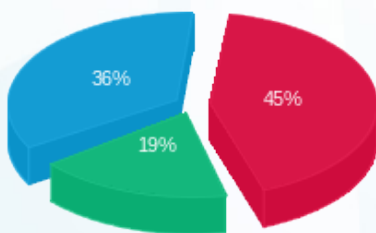

03/05/21 תאריך הפקה:
27/04/21 תאריך קריאה נוכחית:
01/04/21 תאריך קריאה קודמת:

שם דייר: עוגן מחסן בניין אורן קומת קרקע
שם אתר: פארק עוגן פ"ת

לקוח/ה נכבד/ה, אנו מתכבדים להגיש את חישוב צריכת החשמל לתקופה 01/04/21 - 27/04/21:

עוגן מחסן בניין אורן קומת קרקע - 5 - 81017045 (3x34)

סוג תעריף	סוג צריכה	קריאה קודמת	קריאה נוכחית	סה"כ צריכה בקוט"ש	מחיר לקוט"ש בא"ג	סה"כ לתשלום
			27/04/21	01/04/21	פרטי חשבון עבור תאריכים:	
777	פסגה	70,473.95	70,584.55	110.60	43.79	48.43 ₪
778	גבע	34,037.80	34,092.25	54.45	36.65	19.96 ₪
779	שפל	96,905.05	97,032.60	127.55	30.60	39.03 ₪

סה"כ לדייר:

פסגה	גבע	שפל	סה"כ	שיא ביקוש
110.60	54.45	127.55	292.60	2.45
48.43 ₪	19.96 ₪	39.03 ₪	107.42 ₪	

סה"כ צריכה
סה"כ לתשלום

211.60 ₪	תשלום קבוע	
5.59 ₪	תשלום עבור גודל חיבור בKVA (3x34)	
324.61 ₪	סה"כ לתשלום	לא כולל מע"מ

התפלגות חיוב בש"ח לפי תע"ז