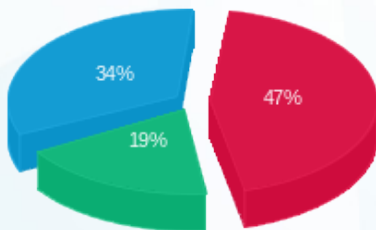

03/05/21 תאריך הפקה:
30/04/21 תאריך קריאה נוכחית:
01/04/21 תאריך קריאה קודמת:

שם דייר: בזק
שם אתר: מחצית היובל

לקוח/ה נכבד/ה, אנו מתכבדים להגיש את חישוב צריכת החשמל לתקופה 01/04/21 - 30/04/21:

בזק - 1 - 13127934(0x0)

סוג תעריף	סוג צריכה	קריאה קודמת	קריאה נוכחית	סה"כ צריכה בקוט"ש	מחיר לקוט"ש בא"ג	סה"כ לתשלום
פרטי חשבון עבור תאריכים:						
777	פסגה	01/04/21	30/04/21	157.80	43.79	69.10 ₪
778	גבע	6,480.00	6,556.10	76.10	36.65	27.89 ₪
779	שפל	20,714.80	20,879.60	164.80	30.60	50.43 ₪

סה"כ לדייר:

פסגה	גבע	שפל	סה"כ	שיא ביקוש
157.80	76.10	164.80	398.70	
₪ 69.10	₪ 27.89	₪ 50.43	₪ 147.42	

סה"כ צריכה
סה"כ לתשלום

183.91 ₪	תשלום קבוע	
0.00 ₪	תשלום עבור גודל חיבור בKVA (0x0)	
331.33 ₪	סה"כ לתשלום	לא כולל מע"מ

התפלגות חיוב בש"ח לפי תע"ז