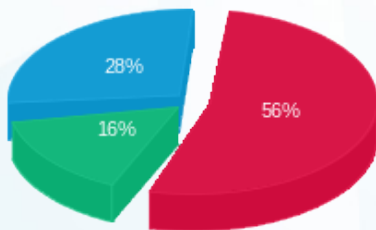

09/05/21 תאריך הפקה:
30/04/21 תאריך קריאה נוכחית:
01/04/21 תאריך קריאה קודמת:

שם דייר: סטקיה ציון הגדול
שם אתר: קניון רמות

לקוח/ה נכבד/ה, אנו מתכבדים להגיש את חישוב צריכת החשמל לתקופה 01/04/21 - 30/04/21:

סטקיה ציון הגדול - 3 - 16225071(0x0)

סוג תעריף	סוג צריכה	קריאה קודמת	קריאה נוכחית	סה"כ צריכה בקוט"ש	מחיר לקוט"ש בא"ג	סה"כ לתשלום
		01/04/21	30/04/21			
777	פסגה	139,135.20	141,833.60	2,698.40	43.79	1,181.63 ₪
778	גבע	47,021.20	47,926.80	905.60	36.65	331.90 ₪
779	שפל	136,874.20	138,801.00	1,926.80	30.60	589.60 ₪

סה"כ לדייר:

פסגה	גבע	שפל	סה"כ	שיא ביקוש
2,698.40	905.60	1,926.80	5,530.80	21.50
1,181.63 ₪	331.90 ₪	589.60 ₪	2,103.13 ₪	

סה"כ צריכה
סה"כ לתשלום

211.60 ₪	תשלום קבוע	
0.00 ₪	תשלום עבור גודל חיבור בKVA (0x0)	
2,314.73 ₪	סה"כ לתשלום	לא כולל מע"מ

התפלגות חיוב בש"ח לפי תעו"ז