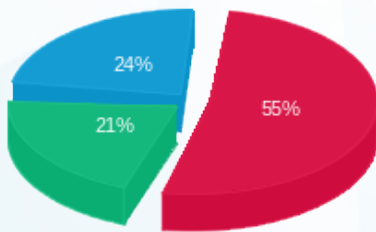

ארומה 1 - 1 - 81005601(3x160)

סוג תעריף	סוג צריכה	קריאה קודמת	קריאה נוכחית	סה"כ צריכה בקוט"ש	מחיר לקוט"ש בא"ג	סה"כ לתשלום
		01/04/21	30/04/21			
777	פסגה	237,359.74	244,242.91	6,883.17	43.79	3,014.14 ₪
778	גבע	129,407.52	132,574.90	3,167.38	36.65	1,160.85 ₪
779	שפל	350,890.24	355,204.13	4,313.90	30.60	1,320.05 ₪

סה"כ לדייר:

פסגה	גבע	שפל	סה"כ	שיא ביקוש
6,883.17	3,167.38	4,313.90	14,364.45	51.62
₪ 3,014.14	₪ 1,160.85	₪ 1,320.05	₪ 5,495.04	

סה"כ צריכה

סה"כ לתשלום

211.60 ₪	תשלום קבוע	
29.22 ₪	תשלום עבור גודל חיבור בKVA (3x160)	
5,735.85 ₪	סה"כ לתשלום	לא כולל מע"מ

התפלגות חיוב בש"ח לפי תעו"ז

■ פסגה (₪ 3,014.14)  
 ■ גבע (₪ 1,160.85)  
 ■ שפל (₪ 1,320.05)

הסטוריית צריכה בקוט"ש