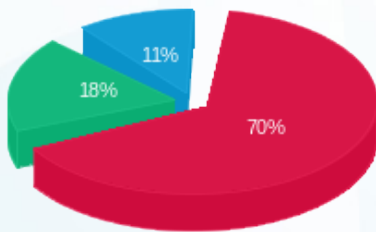

11/05/21 תאריך הפקה:
30/04/21 תאריך קריאה נוכחית:
01/04/21 תאריך קריאה קודמת:

שם דייר: באג מחשבים
שם אתר: רמות מול זכרון

לקוח/ה נכבד/ה, אנו מתכבדים להגיש את חישוב צריכת החשמל לתקופה 01/04/21 - 30/04/21:

באג מחשבים - 7 - 81004061 (3x40)

סוג תעריף	סוג צריכה	קריאה קודמת	קריאה נוכחית	סה"כ צריכה בקוט"ש	מחיר לקוט"ש בא"ג	סה"כ לתשלום
		01/04/21	30/04/21			
777	פסגה	152,488.52	153,410.33	921.81	43.79	403.66 ₪
778	גבע	68,307.21	68,592.83	285.62	36.65	104.68 ₪
779	שפל	92,524.19	92,739.53	215.34	30.60	65.89 ₪

סה"כ לדייר:

פסגה	גבע	שפל	סה"כ	שיא ביקוש
921.81	285.62	215.34	1,422.77	7.30
403.66 ₪	104.68 ₪	65.89 ₪	574.23 ₪	

סה"כ צריכה
סה"כ לתשלום

211.60 ₪	תשלום קבוע	
7.30 ₪	תשלום עבור גודל חיבור בKVA (3x40)	
793.14 ₪	סה"כ לתשלום	לא כולל מע"מ

התפלגות חיוב בש"ח לפי תעו"ז