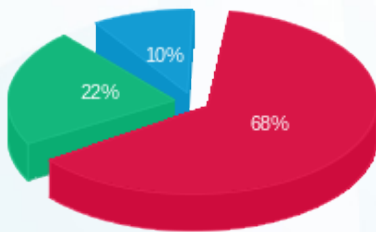

11/05/21 תאריך הפקה:
30/04/21 תאריך קריאה נוכחית:
01/04/21 תאריך קריאה קודמת:

שם דייר: ביגוד 27 חדש
שם אתר: רמות מול זכרון

לקוח/ה נכבד/ה, אנו מתכבדים להגיש את חישוב צריכת החשמל לתקופה 01/04/21 - 30/04/21:

ביגוד 27 - 3 - 81010693 (3x200)

סוג תעריף	סוג צריכה	קריאה קודמת	קריאה נוכחית	סה"כ צריכה בקוט"ש	מחיר לקוט"ש בא"ג	סה"כ לתשלום
		01/04/21	30/04/21			
777	פסגה	161,524.72	166,807.04	5,282.33	43.79	2,313.13 ₪
778	גבע	66,319.79	68,418.87	2,099.07	36.65	769.31 ₪
779	שפל	71,477.71	72,581.83	1,104.13	30.60	337.86 ₪

סה"כ לדייר:

פסגה	גבע	שפל	סה"כ	שיא ביקוש
5,282.33	2,099.07	1,104.13	8,485.52	48.10
2,313.13 ₪	769.31 ₪	337.86 ₪	3,420.30 ₪	

סה"כ צריכה
סה"כ לתשלום

211.60 ₪	תשלום קבוע	
36.52 ₪	תשלום עבור גודל חיבור ב KVA (3x200)	
3,668.43 ₪	סה"כ לתשלום	לא כולל מע"מ

התפלגות חיוב בש"ח לפי תעו"ז