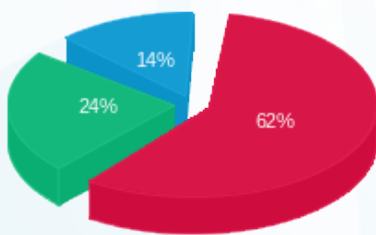

11/05/21 תאריך הפקה:
30/04/21 תאריך קריאה נוכחית:
01/04/21 תאריך קריאה קודמת:

שם דייר: יאנגה
שם אתר: רמות מול זכרון

לקוח/ה נכבד/ה, אנו מתכבדים להגיש את חישוב צריכת החשמל לתקופה 01/04/21 - 30/04/21:

יאנגה - 4 - 81005601(3x40)

סוג תעריף	סוג צריכה	קריאה קודמת	קריאה נוכחית	סה"כ צריכה בקוט"ש	מחיר לקוט"ש בא"ג	סה"כ לתשלום
פרטי חשבון עבור תאריכים:						
777	פסגה	01/04/21	30/04/21	602.04	43.79	263.63 ₪
778	גבע	12,446.37	12,722.44	276.07	36.65	101.18 ₪
779	שפל	18,705.07	18,892.36	187.29	30.60	57.31 ₪

סה"כ לדייר:

פסגה	גבע	שפל	סה"כ	שיא ביקוש
602.04	276.07	187.29	1,065.41	4.56
263.63 ₪	101.18 ₪	57.31 ₪	422.13 ₪	

סה"כ צריכה
סה"כ לתשלום

211.60 ₪	תשלום קבוע	
7.30 ₪	תשלום עבור גודל חיבור בKVA (3x40)	
641.03 ₪	סה"כ לתשלום	לא כולל מע"מ

התפלגות חיוב בש"ח לפי תעו"ז