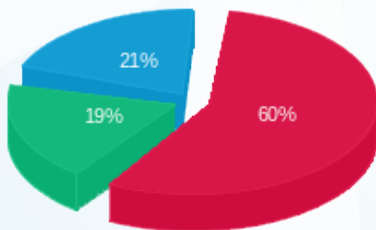

11/05/21 תאריך הפקה:
30/04/21 תאריך קריאה נוכחית:
01/04/21 תאריך קריאה קודמת:

שם דייר: לג'נדה
שם אתר: רמות מול זכרון

לקוח/ה נכבד/ה, אנו מתכבדים להגיש את חישוב צריכת החשמל לתקופה 01/04/21 - 30/04/21:

לג'נדה - 5 - 15114161(3x80)

סוג תעריף	סוג צריכה	קריאה קודמת	קריאה נוכחית	סה"כ צריכה בקוט"ש	מחיר לקוט"ש בא"ג	סה"כ לתשלום
		01/04/21	30/04/21			
777	פסגה	88,619.40	90,954.80	2,335.40	43.79	1,022.67 ₪
778	גבע	48,892.20	49,769.90	877.70	36.65	321.68 ₪
779	שפל	94,533.20	95,684.00	1,150.80	30.60	352.14 ₪

סה"כ לדייר:

פסגה	גבע	שפל	סה"כ	שיא ביקוש
2,335.40	877.70	1,150.80	4,363.90	22.55
1,022.67 ₪	321.68 ₪	352.14 ₪	1,696.49 ₪	

סה"כ צריכה
סה"כ לתשלום

211.60 ₪	תשלום קבוע	
14.61 ₪	תשלום עבור גודל חיבור בKVA (3x80)	
1,922.70 ₪	סה"כ לתשלום	לא כולל מע"מ

התפלגות חיוב בש"ח לפי תעו"ז