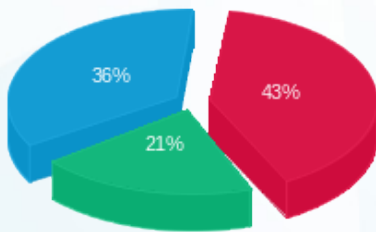

11/05/21 תאריך הפקה:
30/04/21 תאריך קריאה נוכחית:
01/04/21 תאריך קריאה קודמת:

שם דייר: פאב 55
שם אתר: רמות מול זכרון

לקוח/ה נכבד/ה, אנו מתכבדים להגיש את חישוב צריכת החשמל לתקופה 01/04/21 - 30/04/21:

פאב 55 - 4 - 16224993 (3x250)

סוג תעריף	סוג צריכה	קריאה קודמת	קריאה נוכחית	סה"כ צריכה בקוט"ש	מחיר לקוט"ש בא"ג	סה"כ לתשלום
		01/04/21	30/04/21			
777	פסגה	225,479.20	230,968.00	5,488.80	43.79	2,403.55 ₪
778	גבע	156,816.80	160,059.60	3,242.80	36.65	1,188.49 ₪
779	שפל	326,396.00	333,137.20	6,741.20	30.60	2,062.81 ₪

סה"כ לדיר:

פסגה	גבע	שפל	סה"כ	שיא ביקוש
5,488.80	3,242.80	6,741.20	15,472.80	86.74
2,403.55 ₪	1,188.49 ₪	2,062.81 ₪	5,654.84 ₪	

סה"כ צריכה
סה"כ לתשלום

211.60 ₪	תשלום קבוע	
45.65 ₪	תשלום עבור גודל חיבור ב KVA (3x250)	
5,912.09 ₪	סה"כ לתשלום	לא כולל מע"מ

התפלגות חיוב בש"ח לפי תע"ז