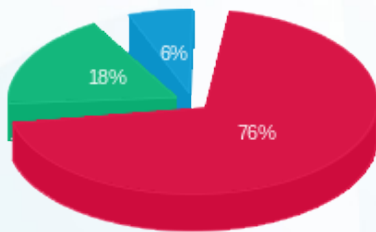

11/05/21 תאריך הפקה:
30/04/21 תאריך קריאה נוכחית:
01/04/21 תאריך קריאה קודמת:

שם דייר: פלאש 31
שם אתר: רמות מול זכרון

לקוח/ה נכבד/ה, אנו מתכבדים להגיש את חישוב צריכת החשמל לתקופה 01/04/21 - 30/04/21:

פלאש 31 - 8 - 81004061(3x40)

סוג תעריף	סוג צריכה	קריאה קודמת	קריאה נוכחית	סה"כ צריכה בקוט"ש	מחיר לקוט"ש בא"ג	סה"כ לתשלום
פרטי חשבון עבור תאריכים:						
777	פסגה	01/04/21	30/04/21	480.89	43.79	210.58 ₪
778	גבע	49,317.13	49,455.07	137.93	36.65	50.55 ₪
779	שפל	33,574.28	33,631.19	56.91	30.60	17.42 ₪

סה"כ לדייר:

פסגה	גבע	שפל	סה"כ	שיא ביקוש
480.89	137.93	56.91	675.74	0.29
210.58 ₪	50.55 ₪	17.42 ₪	278.55 ₪	

סה"כ צריכה
סה"כ לתשלום

211.60 ₪	תשלום קבוע	
7.30 ₪	תשלום עבור גודל חיבור בKVA (3x40)	
497.45 ₪	סה"כ לתשלום	לא כולל מע"מ

התפלגות חיוב בש"ח לפי תעו"ז