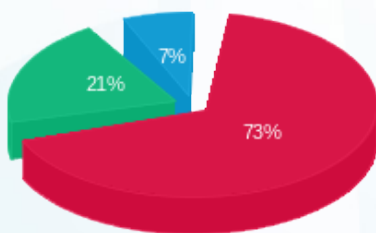

סה"כ לדייר:

פסגה	גבע	שפל	סה"כ	שיא ביקוש
841.20	285.20	112.80	1,239.20	10.83
368.36 ₪	104.53 ₪	34.52 ₪	507.40 ₪	

סה"כ צריכה

סה"כ לתשלום

211.60 ₪	תשלום קבוע	
45.65 ₪	תשלום עבור גודל חיבור בKVA (3x250)	
764.66 ₪	סה"כ לתשלום	לא כולל מע"מ

התפלגות חיוב בש"ח לפי תעו"ז

■ פסגה (368.36 ₪)
■ גבע (104.53 ₪)
■ שפל (34.52 ₪)

הסטוריית צריכה בקוט"ש