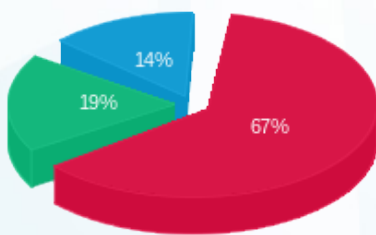

11/05/21 תאריך הפקה:
30/04/21 תאריך קריאה נוכחית:
01/04/21 תאריך קריאה קודמת:

שם דייר: קיווי
שם אתר: רמות מול זכרון

לקוח/ה נכבד/ה, אנו מתכבדים להגיש את חישוב צריכת החשמל לתקופה 01/04/21 - 30/04/21:

קיווי - 4 - 16254231(3x32)

סוג תעריף	סוג צריכה	קריאה קודמת	קריאה נוכחית	סה"כ צריכה בקוט"ש	מחיר לקוט"ש בא"ג	סה"כ לתשלום
		01/04/21	30/04/21			
777	פסגה	25,438.90	26,103.20	664.30	43.79	290.90 ₪
778	גבע	8,635.75	8,859.85	224.10	36.65	82.13 ₪
779	שפל	10,268.50	10,472.15	203.65	30.60	62.32 ₪

סה"כ לדייר:

פסגה	גבע	שפל	סה"כ	שיא ביקוש
664.30	224.10	203.65	1,092.05	6.40
290.90 ₪	82.13 ₪	62.32 ₪	435.35 ₪	

סה"כ צריכה
סה"כ לתשלום

211.60 ₪	תשלום קבוע	
5.84 ₪	תשלום עבור גודל חיבור בKVA (3x32)	
652.79 ₪	סה"כ לתשלום	לא כולל מע"מ

התפלגות חיוב בש"ח לפי תעו"ז