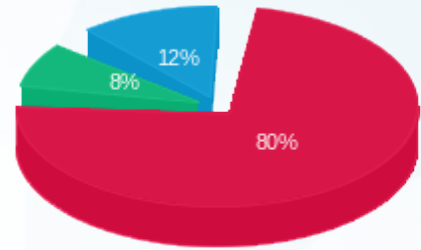

מס	מזהה דייר	שם דייר	מספר מונה / קבוצה	פסגה Kwh	גבע Kwh	שפל Kwh	סה"כ צריכה בקוט"ש	תשלום בגין הספק	תשלום קבוע	סה"כ ש"ח	שיא ביקוש
			הפרש באחוזים								

■ פסגה (Kwh 39,052.21)  
 ■ גבע (Kwh 4,635.87)  
 ■ שפל (Kwh 8,688.53)