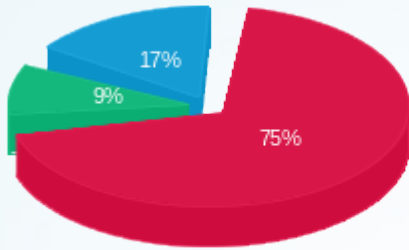

מס	מזהה דייר	שם דייר	מספר מונה / קבוצה	פסגה Kwh	גבע Kwh	שפל Kwh	סה"כ צריכה בקוט"ש	תשלום בגין הספק	תשלום קבוע	סה"כ ש"ח	שיא ביקוש
			הפרש באחוזים								

■ פסגה (Kwh 39,052.21)  
 ■ גבע (Kwh 4,635.87)  
 ■ שפל (Kwh 8,688.53)