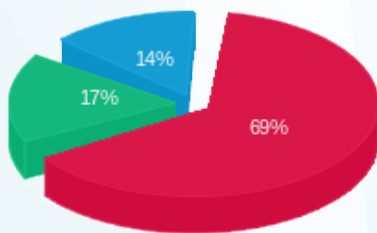

18/05/21 תאריך הפקה:
17/05/21 תאריך קריאה נוכחית:
05/05/21 תאריך קריאה קודמת:

שם דייר: מכון טסט חדש
שם אתר: מכון טסט השרון

לקוח/ה נכבד/ה, אנו מתכבדים להגיש את חישוב צריכת החשמל לתקופה 05/05/21 - 17/05/21:

מכון טסט חדש - 1 - 18110033(3x400)

סוג תעריף	סוג צריכה	קריאה קודמת	קריאה נוכחית	סה"כ צריכה בקוט"ש	מחיר לקוט"ש בא"ג	סה"כ לתשלום
פרטי חשבון עבור תאריכים:						
777	פסגה	05/05/21	17/05/21	1,558.60	43.79	682.51 ₪
778	גבע	8.10	474.50	466.40	36.65	170.94 ₪
779	שפל	7.70	467.80	460.10	30.60	140.79 ₪

סה"כ לדייר:

פסגה	גבע	שפל	סה"כ	שיא ביקוש
1,558.60	466.40	460.10	2,485.10	29.24
682.51 ₪	170.94 ₪	140.79 ₪	994.24 ₪	

סה"כ צריכה
סה"כ לתשלום

211.60 ₪	תשלום קבוע תשלום עבור גודל חיבור KVA (3x400) סה"כ מע"מ 17.00%	סה"כ לתשלום
31.65 ₪		
1,237.49 ₪		
210.37 ₪		
1,447.86 ₪	כולל מע"מ	

התפלגות חיוב בש"ח לפי תעו"ז