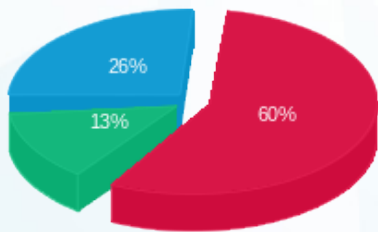

18/05/21 תאריך הפקה:
14/05/21 תאריך קריאה נוכחית:
15/04/21 תאריך קריאה קודמת:

שם דייר: אולמי קינגסטון
שם אתר: אולמי קינגסטון

לקוח/ה נכבד/ה, אנו מתכבדים להגיש את חישוב צריכת החשמל לתקופה 14/05/21 - 15/04/21:

אולמי קינגסטון - 1 - 17312725(0x0)

סוג תעריף	סוג צריכה	קריאה קודמת	קריאה נוכחית	סה"כ צריכה בקוט"ש	מחיר לקוט"ש בא"ג	סה"כ לתשלום
פרטי חשבון עבור תאריכים:						
777	פסגה	15/04/21	14/05/21	3,104.50	43.79	1,359.46 ₪
778	גבע	13,113.40	13,944.90	831.50	36.65	304.74 ₪
779	שפל	43,927.30	45,874.80	1,947.50	30.60	595.94 ₪

סה"כ לדיר:

פסגה	גבע	שפל	סה"כ	שיא ביקוש
3,104.50	831.50	1,947.50	5,883.50	46.78
1,359.46 ₪	304.74 ₪	595.94 ₪	2,260.14 ₪	

סה"כ צריכה
סה"כ לתשלום

211.60 ₪	תשלום קבוע	
0.00 ₪	תשלום עבור גודל חיבור בKVA (0x0)	
2,471.74 ₪	סה"כ לתשלום	לא כולל מע"מ

התפלגות חיוב בש"ח לפי תעו"ז