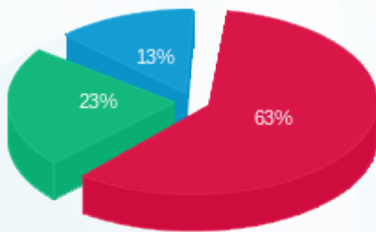

18/05/21 תאריך הפקה:
30/04/21 תאריך קריאה נוכחית:
11/04/21 תאריך קריאה קודמת:

שם דייר: ורטהיימר
שם אתר: גסין

לקוח/ה נכבד/ה, אנו מתכבדים להגיש את חישוב צריכת החשמל לתקופה 11/04/21 - 30/04/21:

ורטהיימר - 1 - 20281938(3x80)

סוג תעריף	סוג צריכה	קריאה קודמת	קריאה נוכחית	סה"כ צריכה בקוט"ש	מחיר לקוט"ש בא"ג	סה"כ לתשלום
פרטי חשבון עבור תאריכים:						
777	פסגה	11/04/21	30/04/21	80.43	43.79	35.22 ₪
778	גבע	0.00	35.16	35.16	36.65	12.88 ₪
779	שפל	0.00	24.48	24.48	30.60	7.49 ₪

סה"כ לדייר:

פסגה	גבע	שפל	סה"כ	שיא ביקוש
80.43	35.16	24.48	140.06	0.89
35.22 ₪	12.88 ₪	7.49 ₪	55.59 ₪	

סה"כ צריכה
סה"כ לתשלום

211.60 ₪	תשלום קבוע	
9.74 ₪	תשלום עבור גודל חיבור בKVA (3x80)	
276.93 ₪	סה"כ לתשלום	לא כולל מע"מ

התפלגות חיוב בש"ח לפי תעו"ז