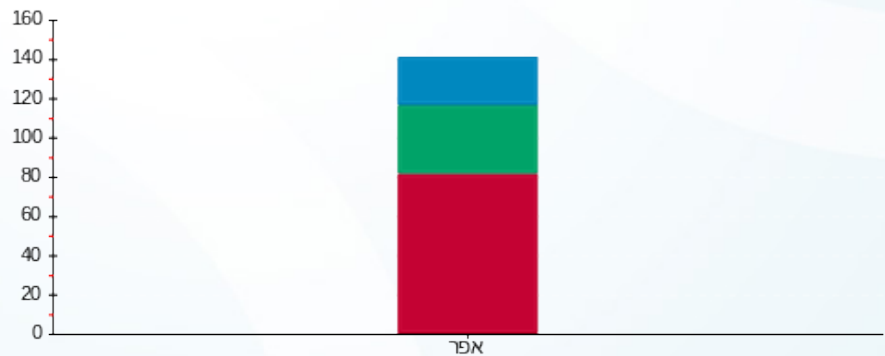

סה"כ לדייר:

פסגה	גבע	שפל	סה"כ	שיא ביקוש
80.43	35.16	24.48	140.06	0.89
35.22 ₪	12.88 ₪	7.49 ₪	55.59 ₪	

סה"כ צריכה  
 סה"כ לתשלום

211.60 ₪	<b>תשלום קבוע</b>	
9.74 ₪	<b>תשלום עבור גודל חיבור בKVA (3x80)</b>	
276.93 ₪	<b>סה"כ לתשלום</b>	<b>לא כולל מע"מ</b>

התפלגות חיוב בש"ח לפי תעו"ז

■ פסגה (35.22 ₪)  
 ■ גבע (12.88 ₪)  
 ■ שפל (7.49 ₪)

הסטוריית צריכה בקוט"ש

■ פסגה ■ גבע ■ שפל