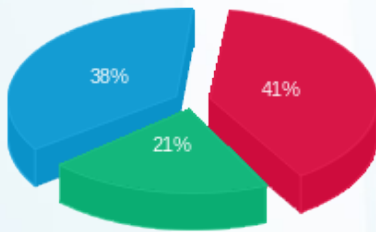

סוג תעריף	סוג צריכה	קריאה קודמת	קריאה נוכחית	סה"כ צריכה בקוט"ש	מחיר לקוט"ש בא"ג	סה"כ לתשלום
פרטי חשבון עבור תאריכים:						
777	פסגה	20/03/21	25/04/21	1,273.80	43.79	557.80 ₪
778	גבע	65,549.60	66,349.10	799.50	36.65	293.02 ₪
779	שפל	144,951.60	146,631.70	1,680.10	30.60	514.11 ₪

סה"כ לדייר:

פסגה	גבע	שפל	סה"כ	שיא ביקוש
1,273.80	799.50	1,680.10	3,753.40	27.62
₪ 557.80	₪ 293.02	₪ 514.11	₪ 1,364.92	

סה"כ צריכה

סה"כ לתשלום

211.60 ₪	תשלום קבוע תשלום עבור גודל חיבור בKVA (3x100) סה"כ מע"מ 17.00%	תעריף לפי תעו"ז במתח נמוך
22.52 ₪		
1,599.05 ₪		
271.84 ₪		
1,870.88 ₪	סה"כ לתשלום	כולל מע"מ

התפלגות חיוב בש"ח לפי תעו"ז

פסגה (₪ 557.80)
 גבע (₪ 293.02)
 שפל (₪ 514.11)

הסטוריית צריכה בקוט"ש