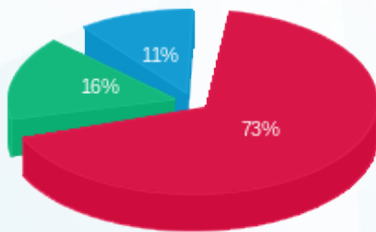

סה"כ לדייר:

פסגה	גבע	שפל	סה"כ	שיא ביקוש
527.60	257.20	261.40	1,046.20	392.83
₪ 541.95	₪ 120.14	₪ 83.99	₪ 746.08	

סה"כ צריכה

סה"כ לתשלום

211.60 ₪	תשלום קבוע	
13.84 ₪	תשלום עבור גודל חיבור בKVA (3x125)	
971.52 ₪	סה"כ לתשלום	לא כולל מע"מ

התפלגות חיוב בש"ח לפי תעו"ז

פסגה (₪ 541.95) ■  
גבע (₪ 120.14) ■  
שפל (₪ 83.99) ■

הסטוריית צריכה בקוט"ש